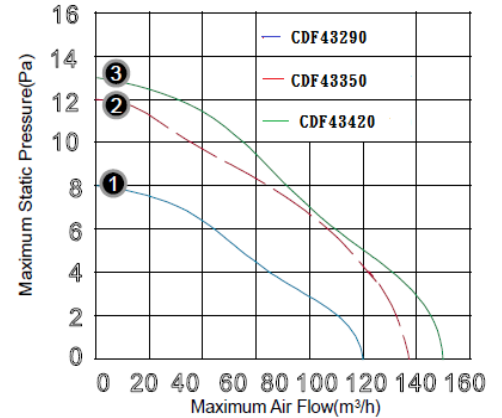

## P-Q Curves

## SPECIFICATION

Model	Size (mm)			Voltage (V)	Current (A)	Speed (RPM)	Air Flow (CFM)	Pressure (in-H2O)	Noise (dB)
	A	B	C						
CDF1243090BM-A	145	108	98	12	0.12	3000	25.3	0.079	36
CDF2443090BM-A	145	108	98	24	0.07	3000	25.3	0.079	36
CDF1243150BM-A	210	170	160	12	0.18	2700	44.1	0.047	37
CDF2443150BM-A	210	170	160	24	0.10	2700	44.1	0.047	37
CDF1243190BM-A	230	208	198	12	0.20	2500	55.9	0.043	39
CDF2443190BM-A	230	208	198	24	0.12	2500	55.9	0.043	39