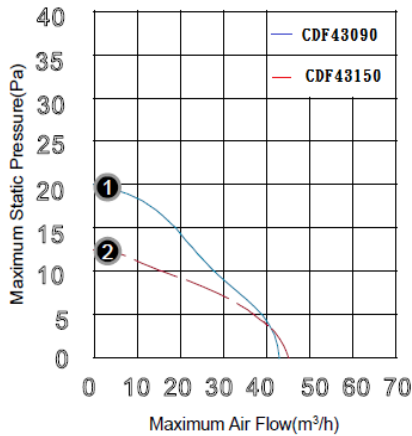

## P-Q Curves

## SPECIFICATION

Model	Size (mm)			Voltage (V)	Current (A)	Speed (RPM)	Air Flow (CFM)	Pressure (in-H2O)	Noise (dB)
	A	B	C						
CDF1243090BM-A	145	108	98	12	0.12	3000	25.3	0.079	36
CDF2443090BM-A	145	108	98	24	0.07	3000	25.3	0.079	36
CDF1243150BM-A	210	170	160	12	0.18	2700	44.1	0.047	37
CDF2443150BM-A	210	170	160	24	0.10	2700	44.1	0.047	37
CDF1243190BM-A	230	208	198	12	0.20	2500	55.9	0.043	39
CDF2443190BM-A	230	208	198	24	0.12	2500	55.9	0.043	39