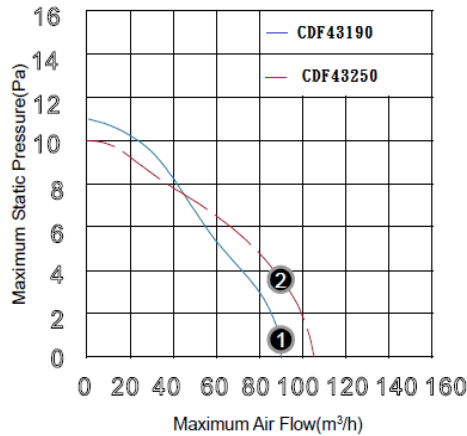

# 43 A Series

**Motor :** DC Single/Three Phase Brushless Motor

**Material:** Frame: Steel / Impeller: Aluminum alloy

## P-Q Curves

## SPECIFICATION

Model	Size (mm)			Voltage (V)	Current (A)	Speed (RPM)	Air Flow (CFM)	Pressure (in-H2O)	Noise (dB)
	A	B	C						
CDF1243090BM-A	145	108	98	12	0.12	3000	25.3	0.079	36
CDF2443090BM-A	145	108	98	24	0.07	3000	25.3	0.079	36
CDF1243150BM-A	210	170	160	12	0.18	2700	44.1	0.047	37
CDF2443150BM-A	210	170	160	24	0.10	2700	44.1	0.047	37
CDF1243190BM-A	230	208	198	12	0.20	2500	55.9	0.043	39
CDF2443190BM-A	230	208	198	24	0.12	2500	55.9	0.043	39