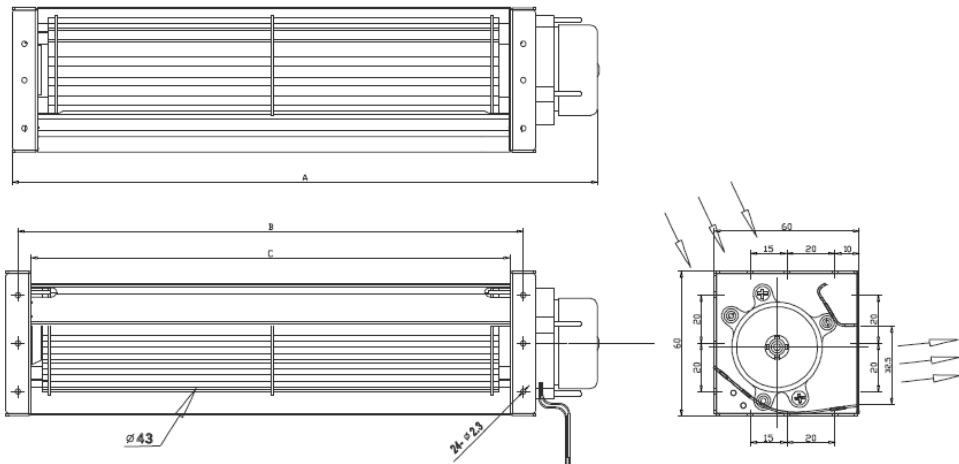

# 43 A Series

**Motor :** DC Single/Three Phase Brushless Motor

**Material:** Frame: Steel / Impeller: Aluminum alloy

## P-Q Curves

## Drawing:

## SPECIFICATION

Model	Size (mm)			Voltage (V)	Current (A)	Speed (RPM)	Air Flow (CFM)	Pressure (in-H2O)	Noise (dB)
	A	B	C						
CDF1243090BM-A	145	108	98	12	0.12	3000	25.3	0.079	36
CDF2443090BM-A	145	108	98	24	0.07	3000	25.3	0.079	36
CDF1243150BM-A	210	170	160	12	0.18	2700	44.1	0.047	37
CDF2443150BM-A	210	170	160	24	0.10	2700	44.1	0.047	37
CDF1243190BM-A	230	208	198	12	0.20	2500	55.9	0.043	39
CDF2443190BM-A	230	208	198	24	0.12	2500	55.9	0.043	39